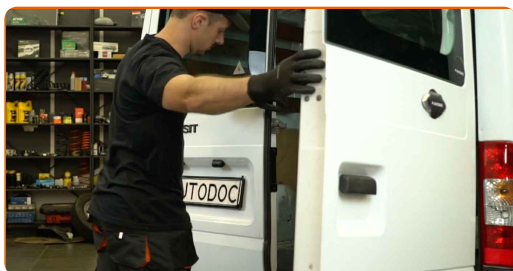

**Αντικατάσταση: φωτα πινακιδας αυτοκινητου - Ford Transit Mk7 van.
Συμβουλή από τους ειδικούς του AUTODOC:**

- Η διαδικασία αντικατάστασης είναι πανομοιότυπη και για τα δύο πίσω φώτα πινακίδας.
- Όλες οι εργασίες πρέπει να εκτελούνται με την ανάφλεξη σβηστή.

ΑΝΤΙΚΑΤΆΣΤΑΣΗ: ΦΩΤΑ ΠΙΝΑΚΙΔΑΣ ΑΥΤΟΚΙΝΗΤΟΥ - FORD TRANSIT MK7 VAN. ΠΡΟΤΕΙΝΌΜΕΝΗ ΣΕΙΡΆ ΒΗΜΆΤΩΝ:

1 Ανοίξτε τις πίσω πόρτες.