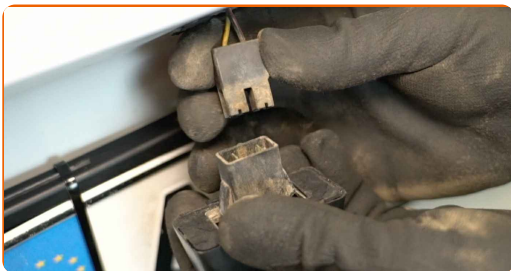

ΑΝΤΙΚΑΤΆΣΤΑΣΗ: ΦΩΤΑ ΠΙΝΑΚΙΔΑΣ ΑΥΤΟΚΙΝΗΤΟΥ - FORD TRANSIT MK7 VAN. ΠΡΟΤΕΙΝΌΜΕΝΗ ΣΕΙΡΆ ΒΗΜΆΤΩΝ:

1 Ανοίξτε τις πίσω πόρτες.

2 Αφαιρέστε το αριστερό πίσω πάνελ ταπετσαρίας της πόρτας. Χρησιμοποιήστε ένα εργαλείο αφαίρεσης κλιπ.

3 Αφαιρέστε το φως της πινακίδας αριθμού κυκλοφορίας. Χρησιμοποιήστε το μυτοτσίμπιδο.

4 Αποσυνδέστε τη φίσα από το φως της πινακίδας κυκλοφορίας.

5 Επεξεργαστείτε με προϊόν τη φίσα από το φως της πινακίδας κυκλοφορίας. Χρησιμοποιήστε σπρέι ηλεκτρικών επαφών.