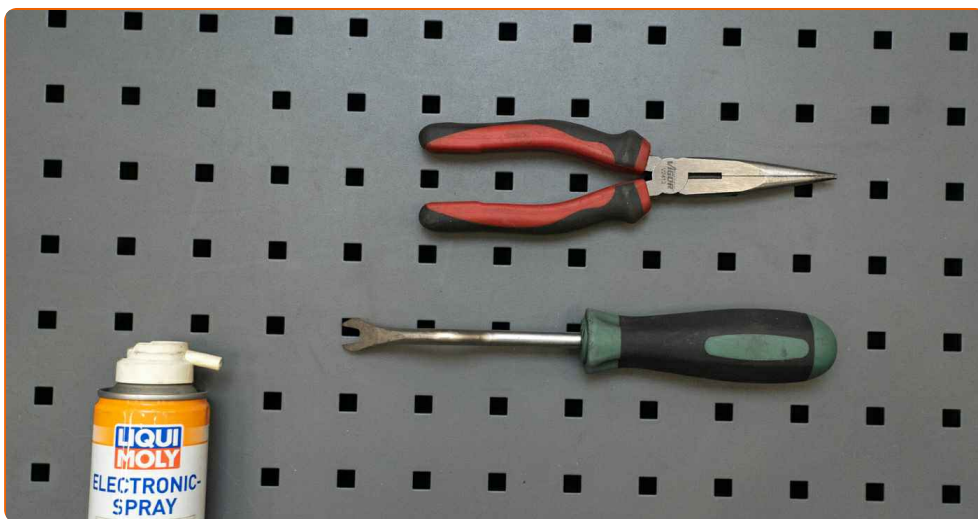

Η διαδικασία ενδέχεται να έχει μικρές διαφορές ανάλογα με το σχεδιασμό του αυτοκινήτου.

ΑΝΤΙΚΑΤΑΣΤΑΣΗ: ΦΩΤΑ ΠΙΝΑΚΙΔΑΣ ΑΥΤΟΚΙΝΗΤΟΥ
- FORD TRANSIT MK7 VAN. ΕΡΓΑΛΕΙΑ ΠΟΥ ΘΑ
ΧΡΕΙΑΣΤΕΙΤΕ:

- Σπρέι ηλεκτρικών επαφών
- Εργαλείο αφαίρεσης κλιπ
- Μυτοσίμπιδο