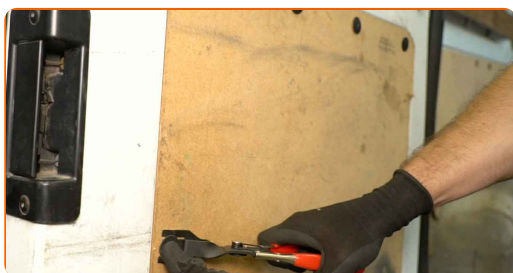

2 Αφαιρέστε το αριστερό πίσω πάνελ ταπετσαρίας της πόρτας. Χρησιμοποιήστε ένα εργαλείο αφαίρεσης κλιπ.