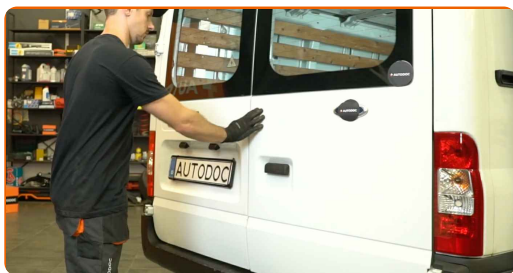

6 Συνδέστε τη φίσα σε ένα καινούριο φως πινακίδας κυκλοφορίας.

7 Τοποθετήστε το φως της πινακίδας κυκλοφορίας.

8 Επανατοποθετήστε το πίσω πάνελ επένδυσης της πόρτας.

9

Κλείστε τις πίσω πόρτες.

10

Ελέγξτε ότι το καινούριο εξάρτημα λειτουργεί κανονικά.