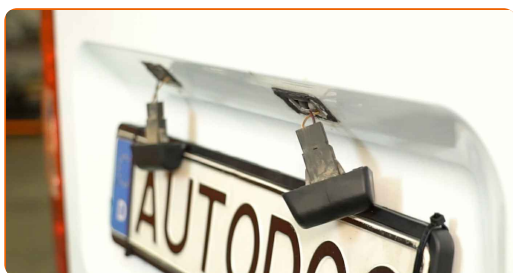

ΑΓΟΡΑΣΤΕ ΕΡΓΑΛΕΙΑ

**Αντικατάσταση: φωτα πινακιδας αυτοκινητου - Ford Transit Mk7 van.
Συμβουλή από τους ειδικούς του AUTODOC:**

- Η διαδικασία αντικατάστασης είναι πανομοιότυπη και για τα δύο πίσω φώτα πινακίδας.
- Όλες οι εργασίες πρέπει να εκτελούνται με την ανάφλεξη σβηστή.

ΑΝΤΙΚΑΤΆΣΤΑΣΗ: ΦΩΤΑ ΠΙΝΑΚΙΔΑΣ ΑΥΤΟΚΙΝΗΤΟΥ - FORD TRANSIT MK7 VAN. ΠΡΟΤΕΙΝΌΜΕΝΗ ΣΕΙΡΆ ΒΗΜΆΤΩΝ:

1 Ανοίξτε τις πίσω πόρτες.

2 Αφαιρέστε το αριστερό πίσω πάνελ ταπετσαρίας της πόρτας. Χρησιμοποιήστε ένα εργαλείο αφαίρεσης κλιπ.

3 Αφαιρέστε το φως της πινακίδας αριθμού κυκλοφορίας. Χρησιμοποιήστε το μυτοτσίμπιδο.

4 Αποσυνδέστε τη φίσα από το φως της πινακίδας κυκλοφορίας.

5 Επεξεργαστείτε με προϊόν τη φίσα από το φως της πινακίδας κυκλοφορίας. Χρησιμοποιήστε σπρέι ηλεκτρικών επαφών.