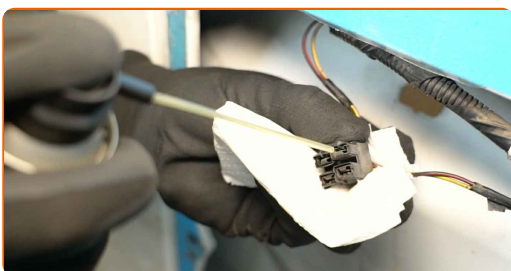

ΑΝΤΙΚΑΤΆΣΤΑΣΗ: ΦΩΤΑ ΠΙΝΑΚΙΔΑΣ ΑΥΤΟΚΙΝΗΤΟΥ - FORD TRANSIT MK7 VAN. ΠΡΟΤΕΙΝΌΜΕΝΗ ΣΕΙΡΆ ΒΗΜΆΤΩΝ:

1 Ανοίξτε τις πίσω πόρτες.

2 Αφαιρέστε το αριστερό πίσω πάνελ ταπετσαρίας της πόρτας. Χρησιμοποιήστε ένα εργαλείο αφαίρεσης κλιπ.

3 Αφαιρέστε το φως της πινακίδας αριθμού κυκλοφορίας. Χρησιμοποιήστε το μυτοτσίμπιδο.

4 Αποσυνδέστε τη φίσα από το φως της πινακίδας κυκλοφορίας.

5 Επεξεργαστείτε με προϊόν τη φίσα από το φως της πινακίδας κυκλοφορίας. Χρησιμοποιήστε σπρέι ηλεκτρικών επαφών.