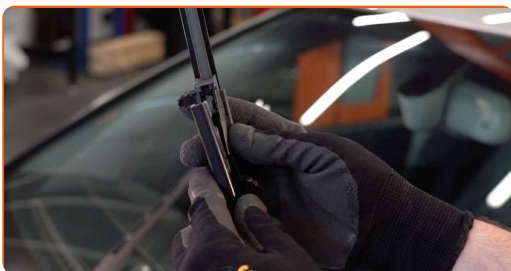

Αντικατάσταση: μάκτρο καθαριστήρα - PORSCHE Cayenne Coupe (9YB).
Οι ειδικοί του AUTODOC συνιστούν:

- Κατά την αντικατάσταση του μάκτρο του υαλοκαθαριστήρα, προσέξτε να μη χτυπήσει ο ελαστικός βραχίονας του υαλοκαθαριστήρα στο τζάμι.

6 Εγκαταστήστε το καινούριο μάκτρο του υαλοκαθαριστήρα και πιέστε με προσοχή, το βραχίονα του υαλοκαθαριστήρα επάνω στο τζάμι.