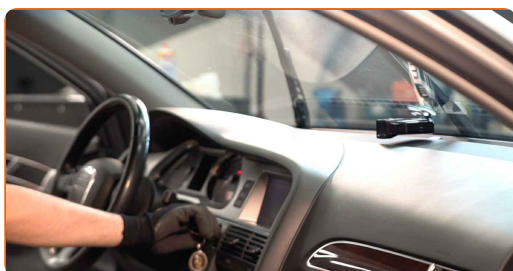

1. **2** Απενεργοποιήστε το διακόπτη της ανάφλεξης. Στη λειτουργία συντήρησης, οι υαλοκαθαριστήρες θα βρίσκονται στην υψηλότερη θέση.